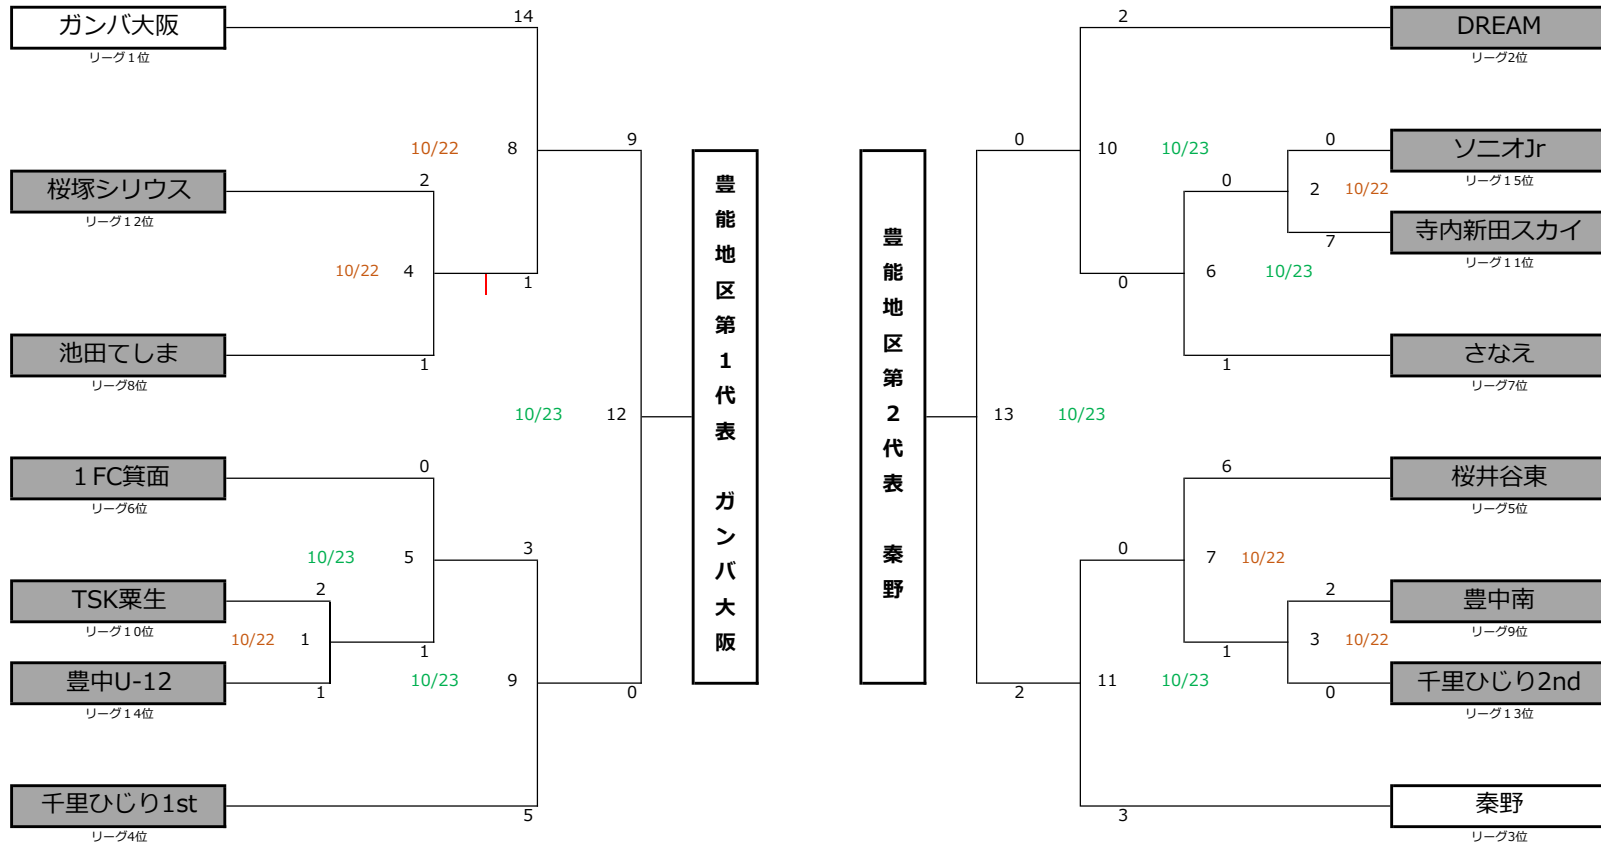

全日リーグ豊能地区 決勝トーナメント

20 - 5 - 20