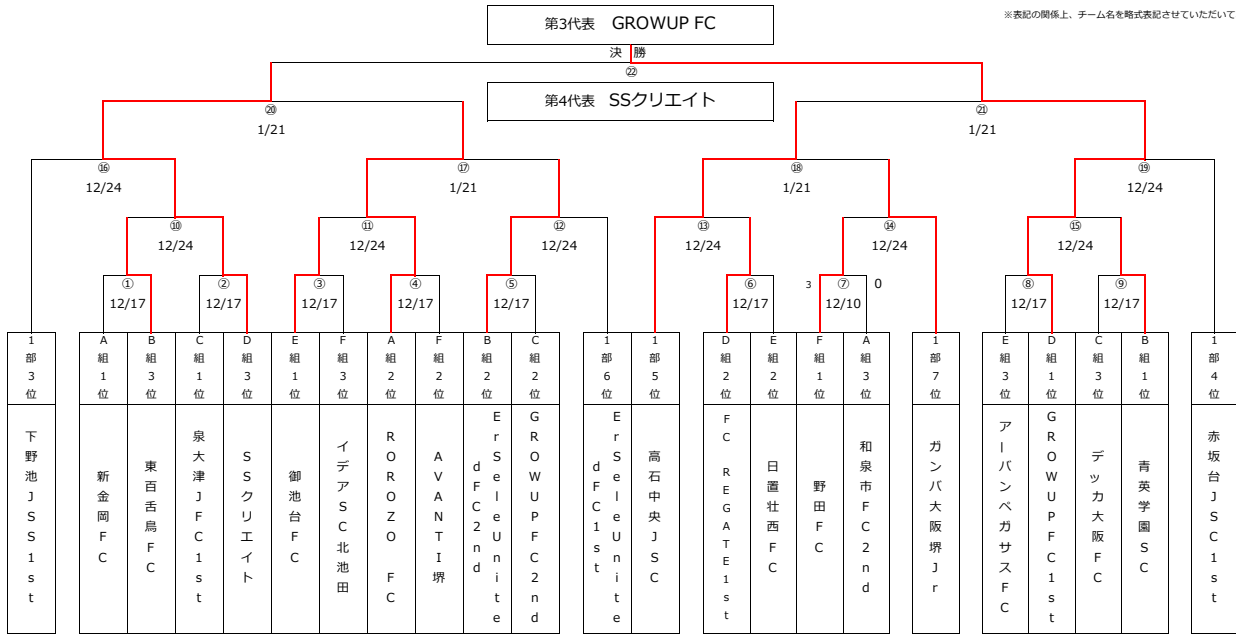

泉北地区代表決定戦

計22試合 or 23試合

1/22

※表記の関係上、チーム名を略記させていただいております。

泉北地区代表決定戦②

計6試合