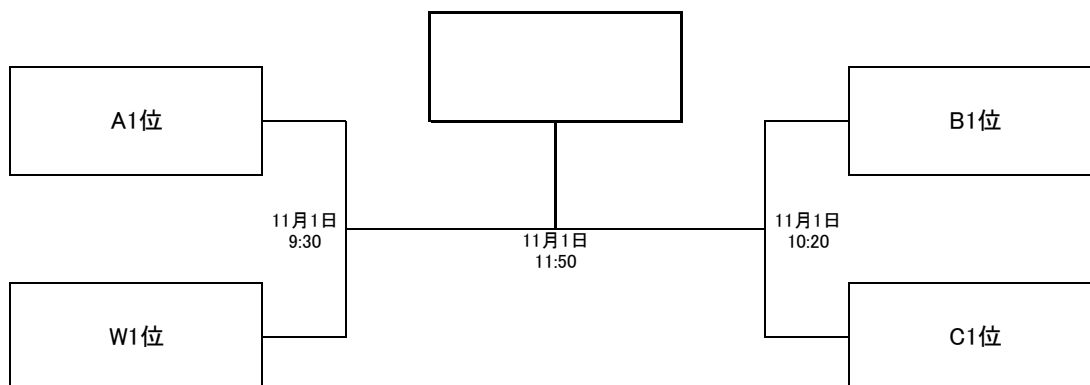

JFA第26回全日本U-15フットサル選手権大会 大阪大会

【グループリーグ】

Aグループ		パストウーロ	エスタボンU15	レオサッカークラブ	平野FC	勝点	勝	負	分	得点	失点	差	順位
1	パストウーロ												
2	エスタボンU15												
3	レオサッカークラブ												
4	平野FC												

Bグループ		リガール	ASGジュニオール	ブラックFC	FCウニオーネ柏原	勝点	勝	負	分	得点	失点	差	順位
1	リガール												
2	ASGジュニオール												
3	ブラックFC												
4	FCウニオーネ柏原												

Cグループ		ドリームFC	メッセ天下茶屋FC U-15	岩田FC	FC平野	勝点	勝	負	分	得点	失点	差	順位
1	ドリームFC												
2	メッセ天下茶屋FC U-15												
3	岩田FC												
4	FC平野												

【決勝トーナメント】

JFA第26回全日本U-15フットサル選手権大会 大阪大会【スケジュール】

■10月25日(日) マグフットサルスタジアム