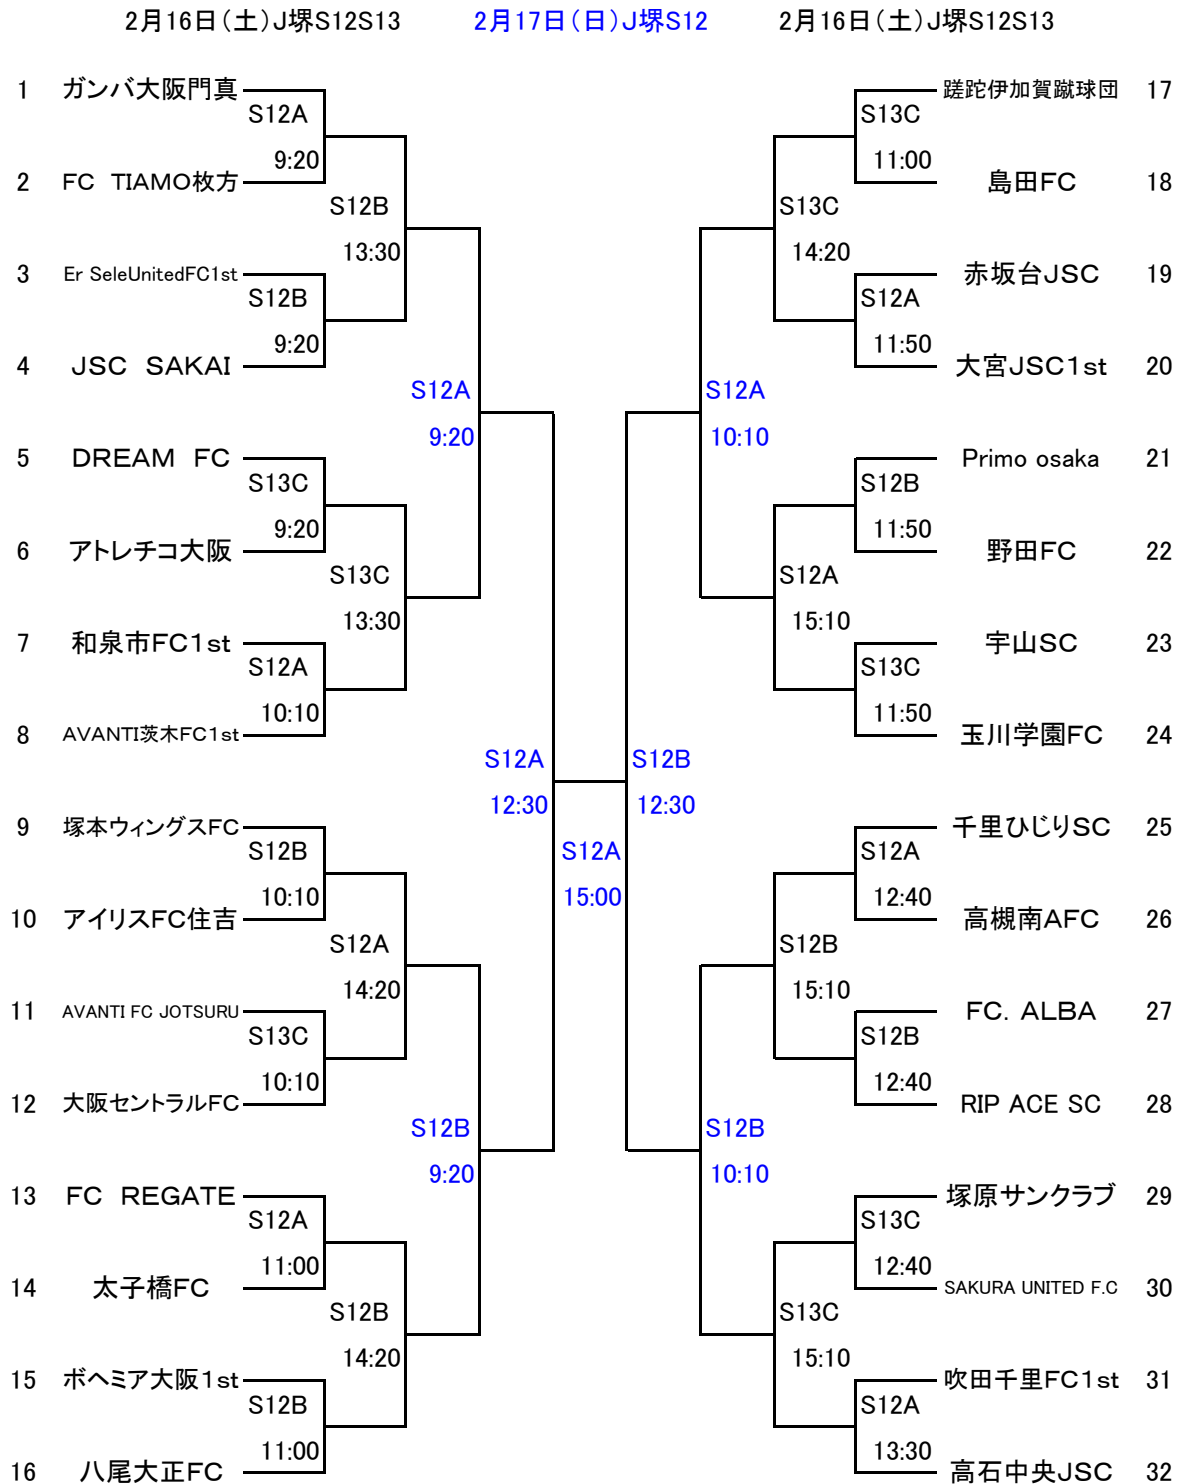

中央大会試合スケジュール一覧表

注意) 1位1の意味は1位の抽選くじ1番という意味