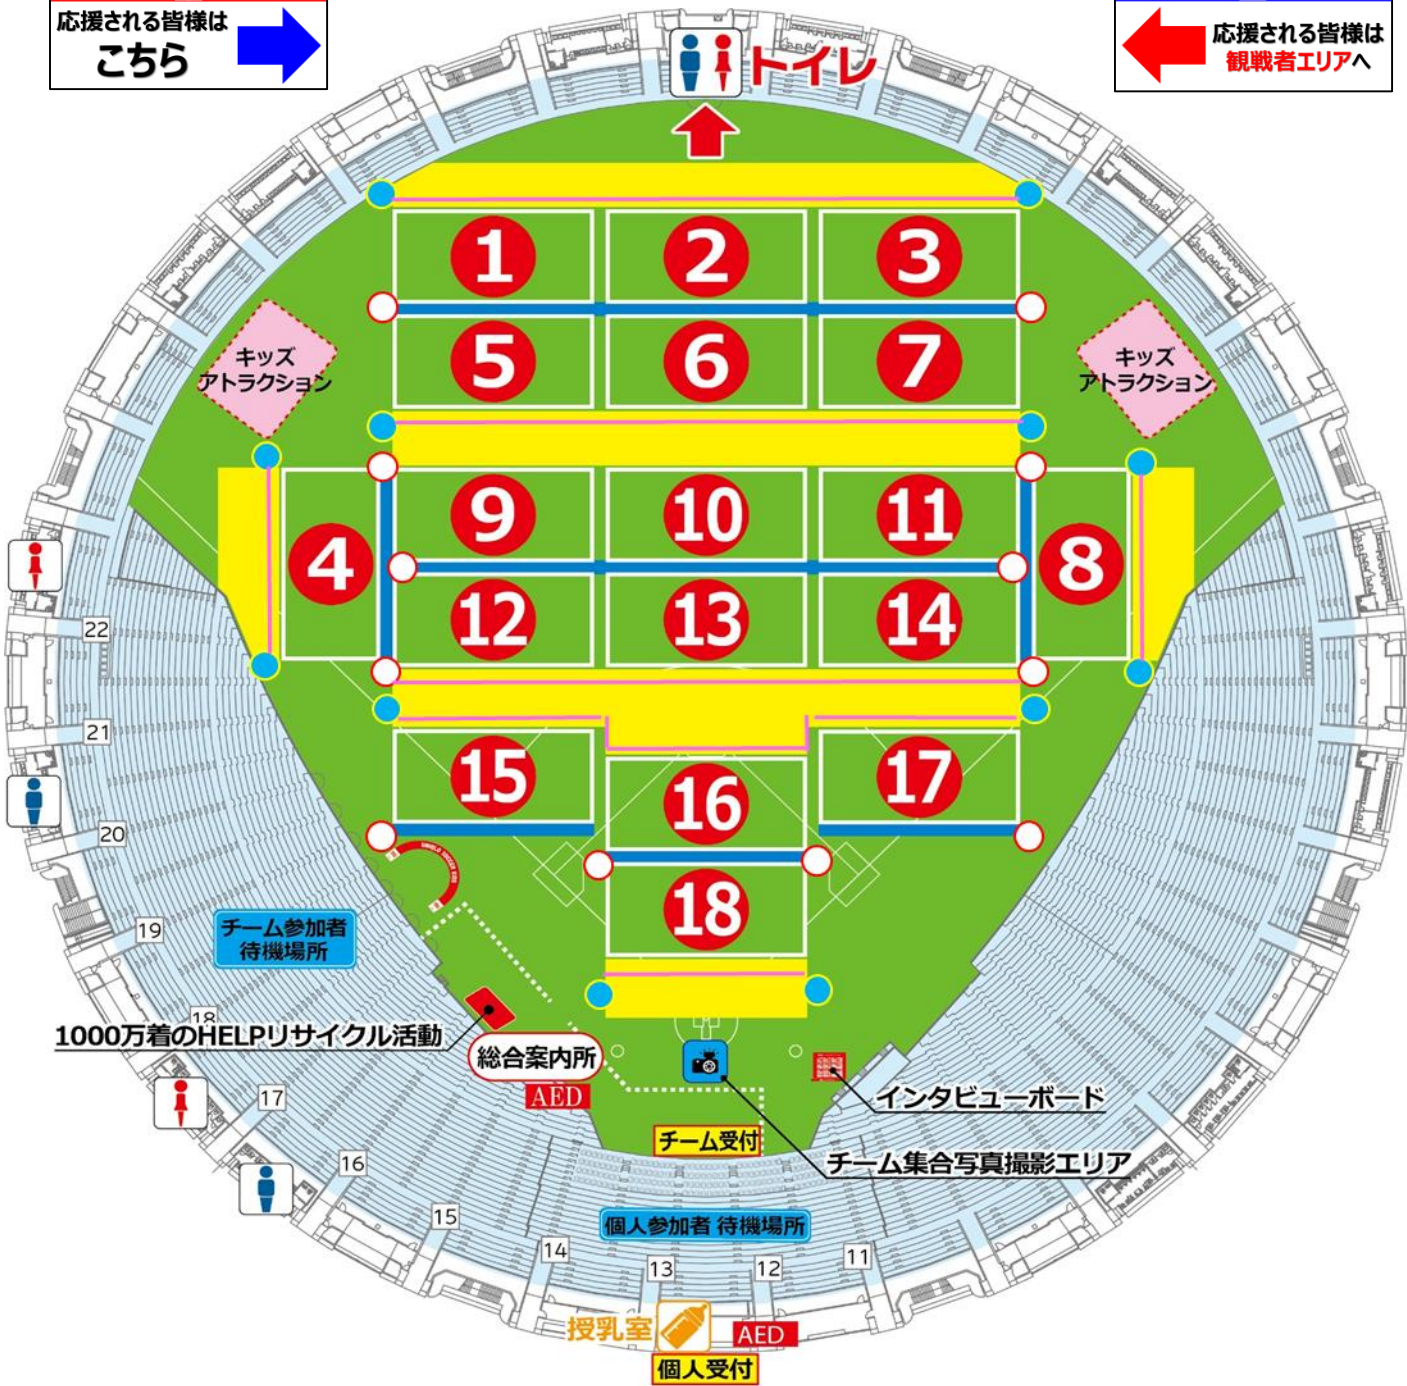

JFAユニクロサッカーキッズを応援される皆様へ

● 観戦エリア ●

**観戦者エリア**

応援される皆様は  
こちら 

○ チームエリア ○

**チームエリア**

応援される皆様は  
観戦者エリアへ 

★「チームエリア（青色）」は選手エリアとしています。  
 ★応援される皆様は「観戦エリア（黄色）」内、ピンクのラインより  
 後ろでお願いします。またゴール裏からの応援はお控えください。  
 ご協力のほど、よろしくお願いします。