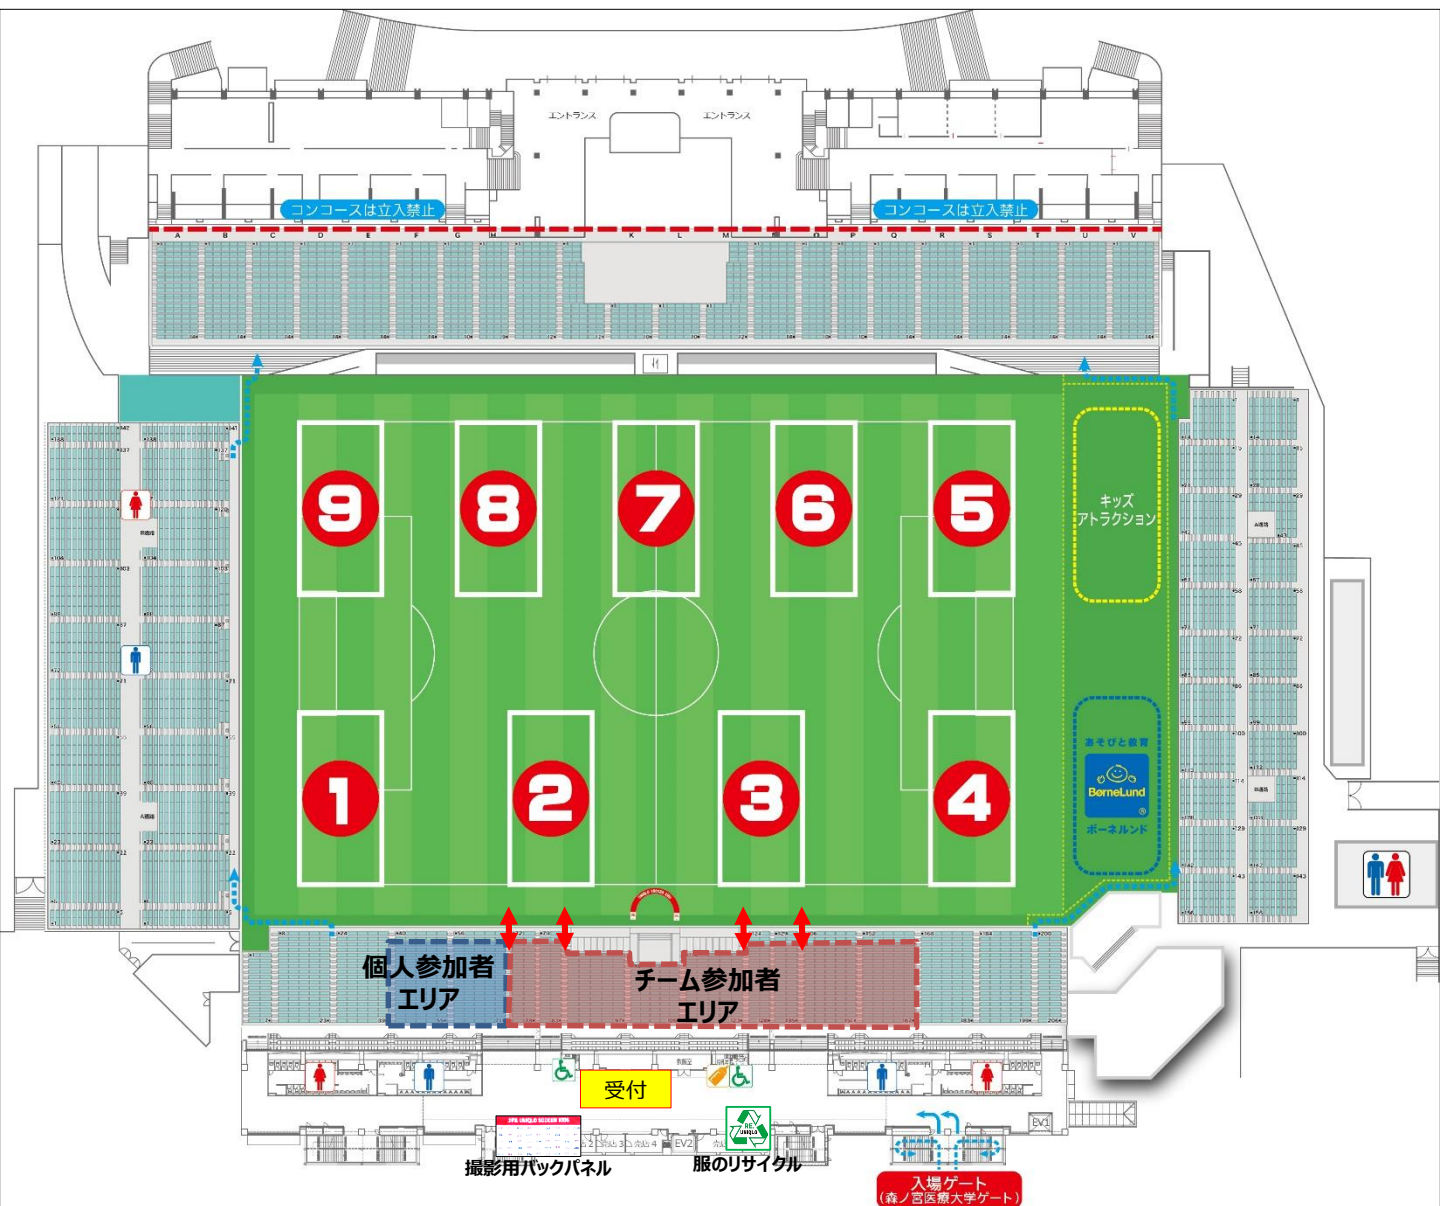

JFAユニクロサッカーキッズにご来場される皆様へ

- ❑ 参加者・保護者の入口は、森ノ宮医療大学ゲートとなります
- ❑ 上記会場図をご参考にしてください
- ❑ 開会式はメインスタンド側で行います
- ❑ 開会式終了後、ゴール裏・バック側のスタンドも開放します
ご自身のお子様のピッチ近くのスタンドからご観覧頂けます