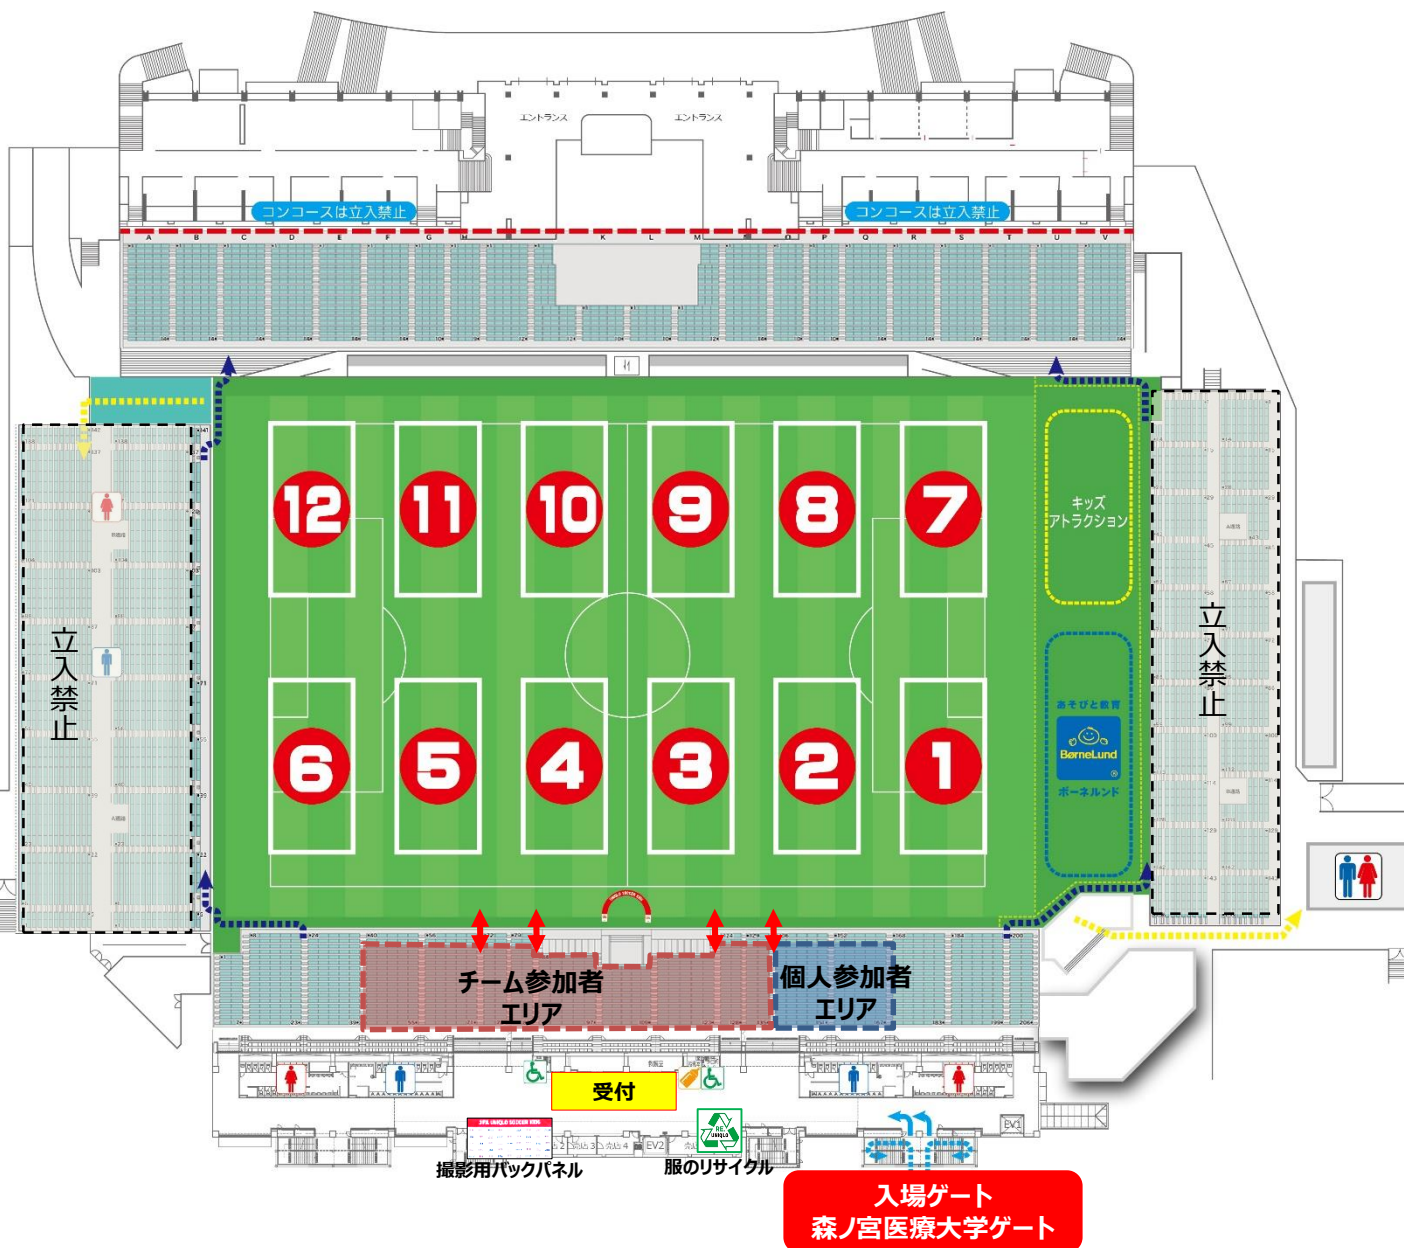

JFAユニクロサッカーキッズにご来場される皆様へ

- ❑ 参加者・保護者の入口は、森ノ宮医療大学ゲートとなります
- ❑ 上記会場図をご参考にしてください
- ❑ 開会式はメインスタンド側で行います
- ❑ 開会式終了後、バック側のスタンドも開放します
ご自身のお子様のピッチ近くのスタンドからご観戦頂けます